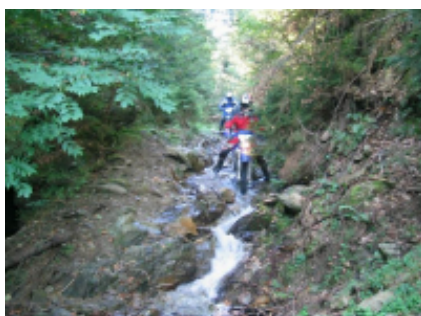

6 - Sibiu - Măgura - 8h

---

5 - Sibiu - Lacul Negovanu -