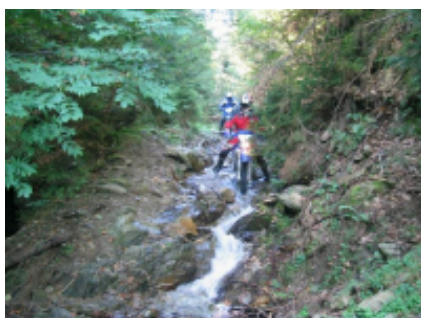

6 - Sibiu - Măgura - 8h

---

5 - Sibiu - Lacul Negovanu -