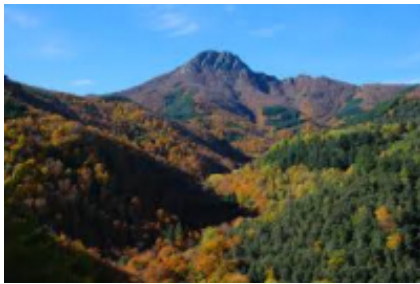

3 - Montseny - Montserrat - 200