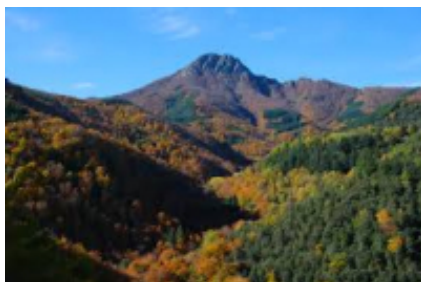

3 - Montseny - Montserrat - 200

---

2 - Costa Brava - Montseny - 200