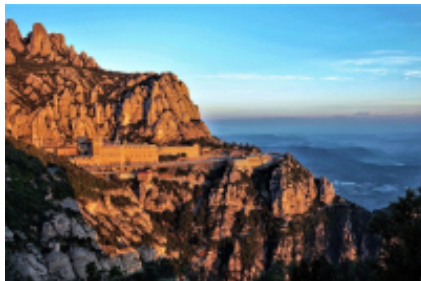

4 - Montserrat - Barcellona - 200

---

3 - Montseny - Montserrat - 200